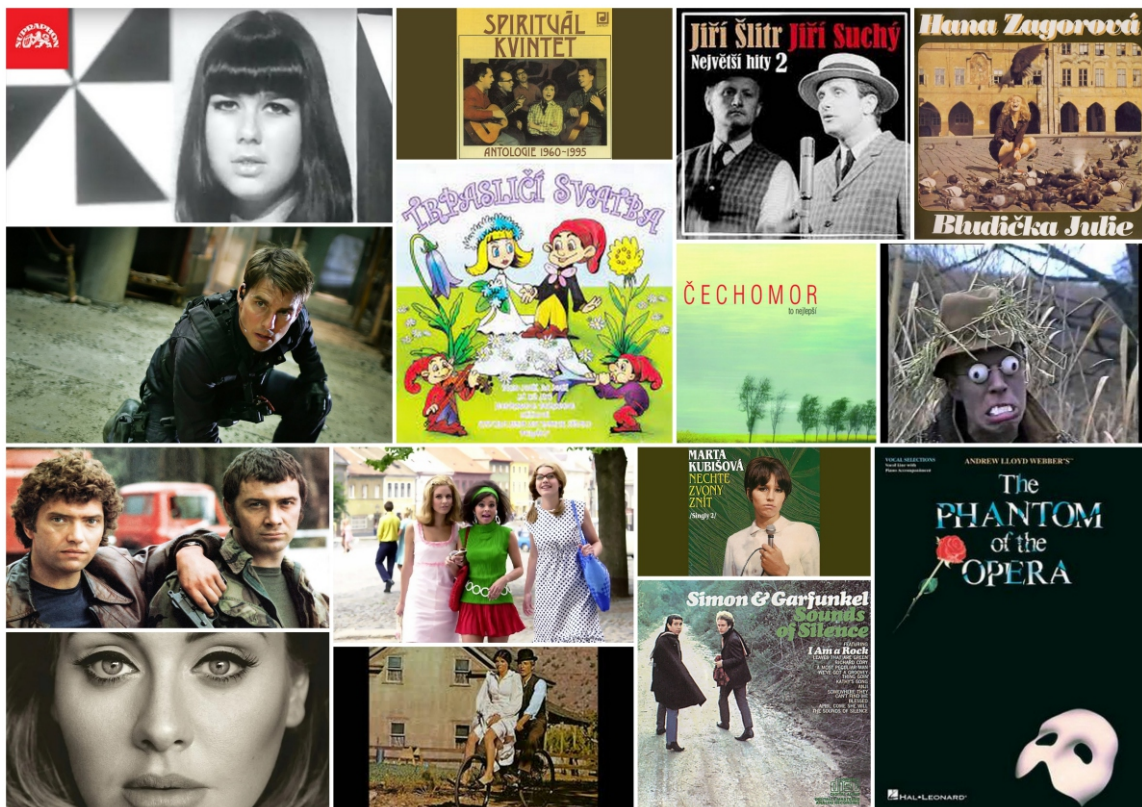

POPULÁRNÍ HITY

ANEB HRAJEME NEJEN
FILMOVÉ A MUZIKÁLOVÉ MELODIE

Dětský smyčcový soubor
Komorní smyčcový soubor
Kytarové kvarteto

Orchestr ZUŠ Polná se sólovými zpěváky

18 hodin

Společenský sál zámku

27. březen 2026