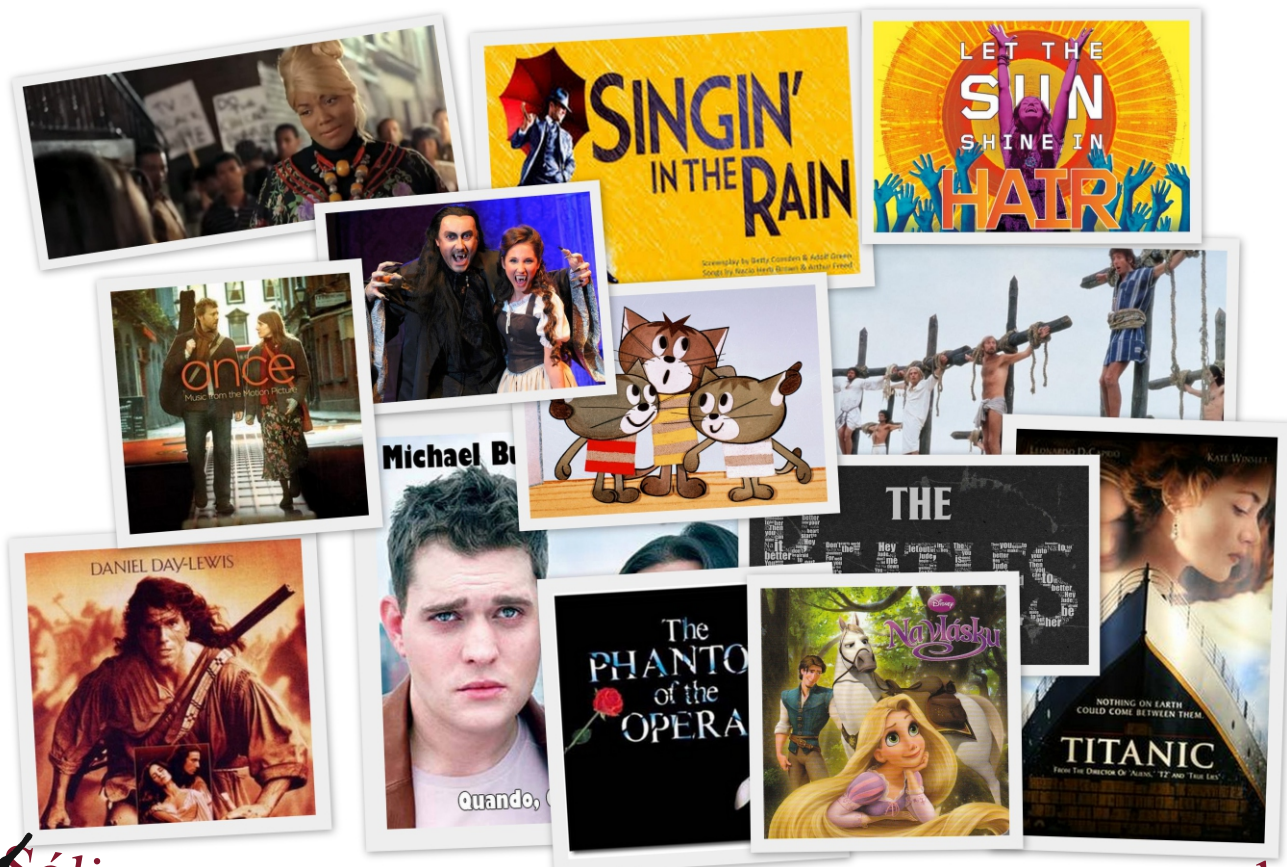

POPULÁRNÍ HITY

ANEB HRAJEME NEJEN

FILMOVÉ A MUZIKÁLOVÉ MELODIE

Sólisté hudebního oboru
Dětský smyčcový soubor
Komorní smyčcový soubor
Orchestr ZUŠ Polná se sólovými zpěváky
18 hodin
7. duben 2017
Kino Polná